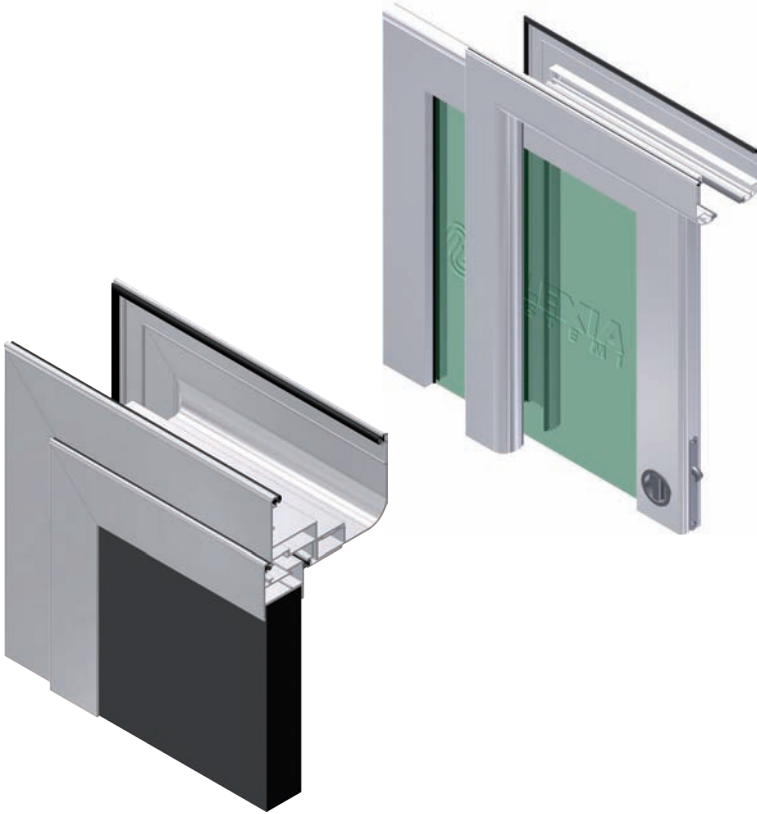

PORTE INTERNE

| | |
|--------------------------------|----------------------------------|
| Tipologia: | a doppia battuta/a scomparsa |
| Telaio fisso: | da 105 a 300 mm |
| Telaio apribile: | 45 mm |
| Altezza aletta vetro: | 15 mm |
| Sovrapposizione a muro: | 45 mm |
| Spazio vetro: | fino a 40 mm (senza guarnizioni) |